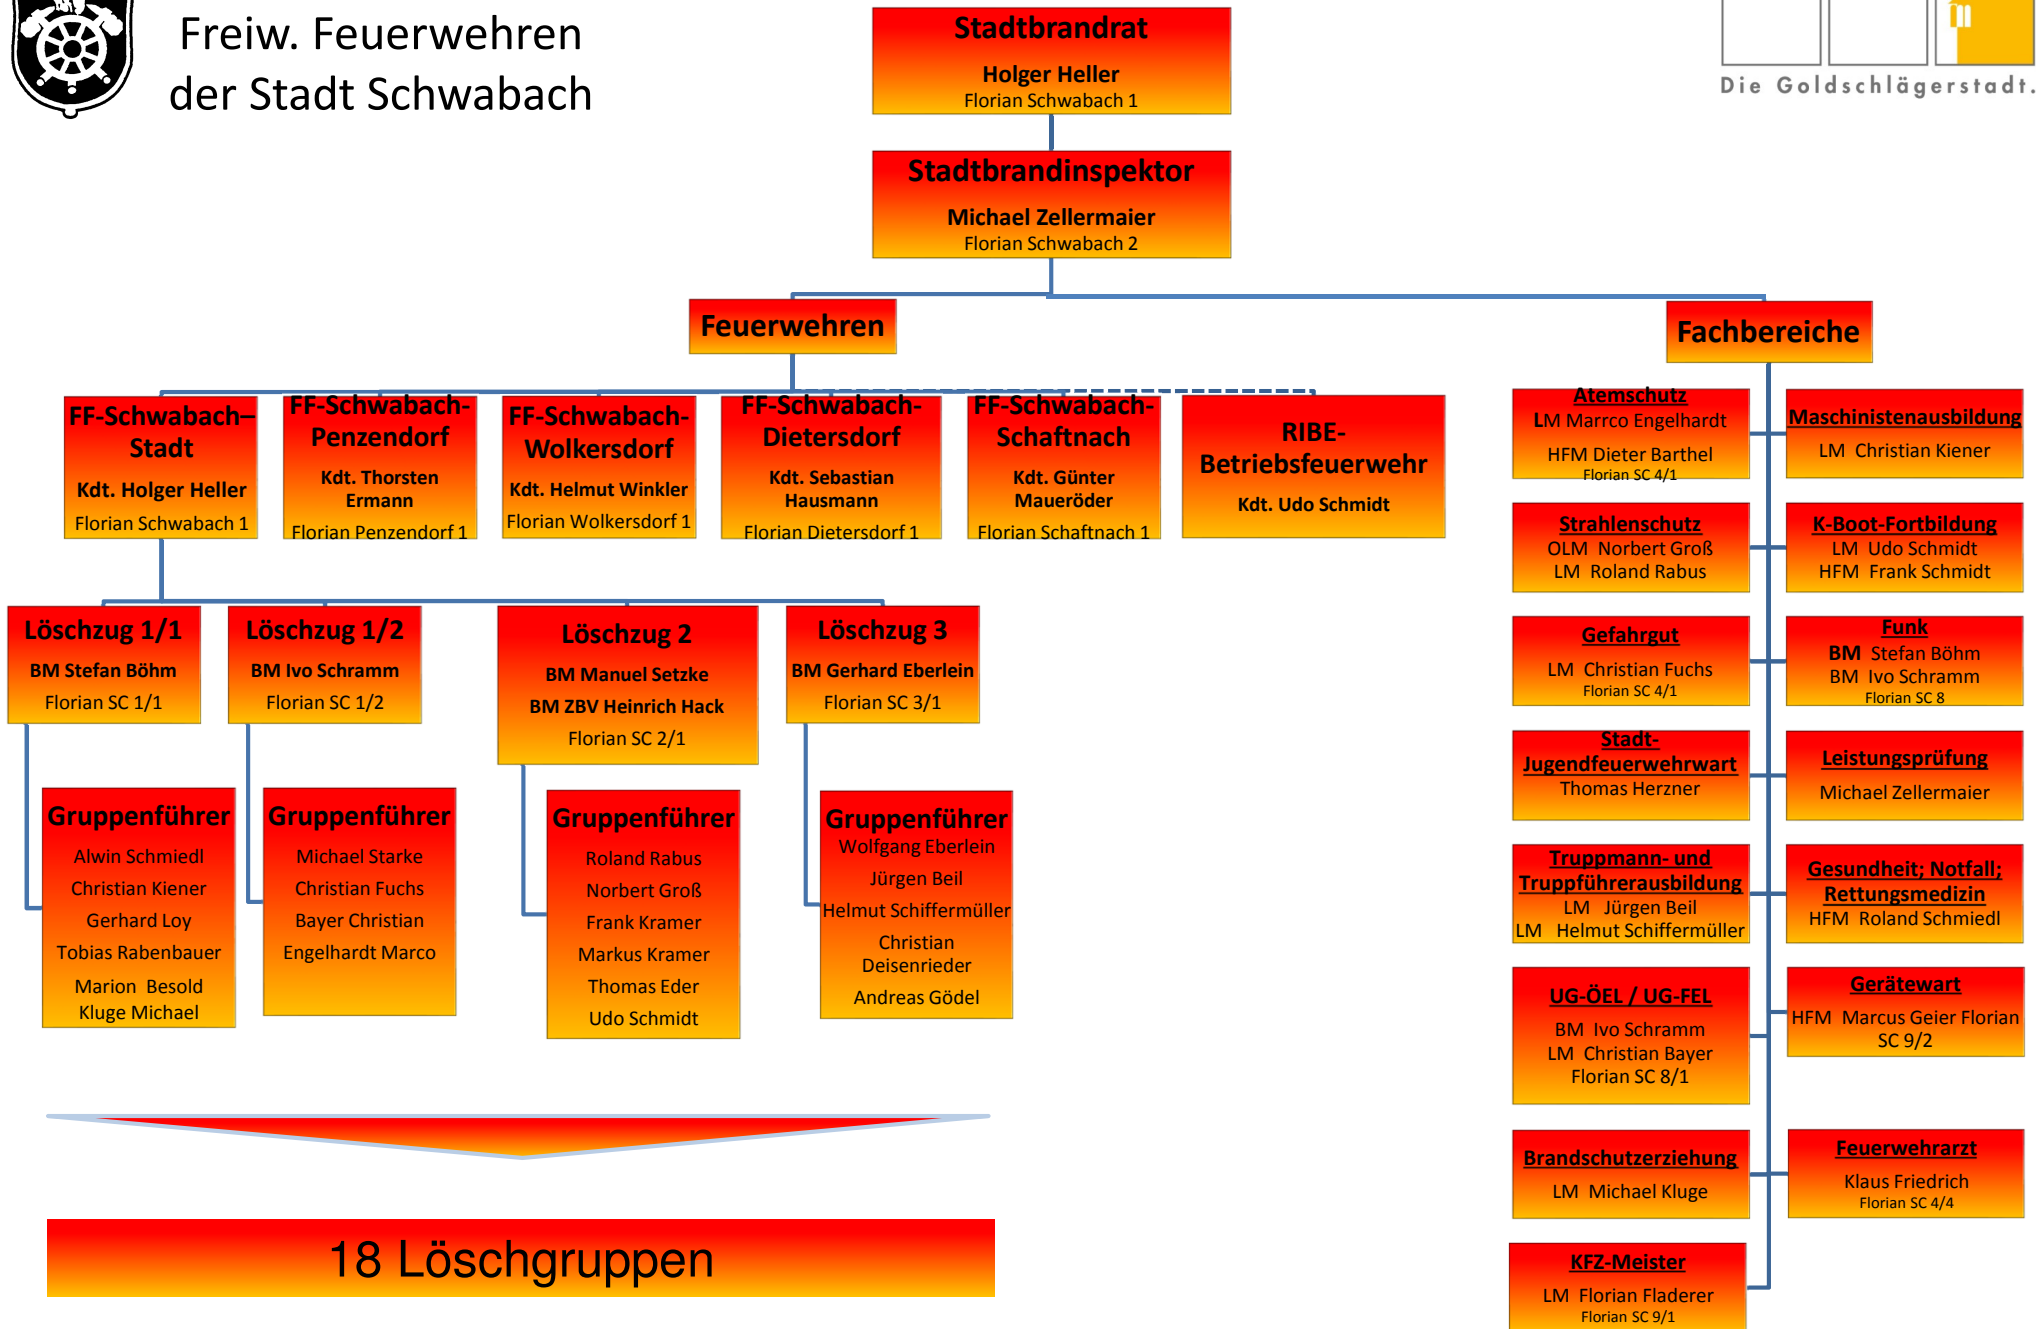

# Organigramm der Freiw. Feuerwehren der Stadt Schwabach

18 Löschgruppen